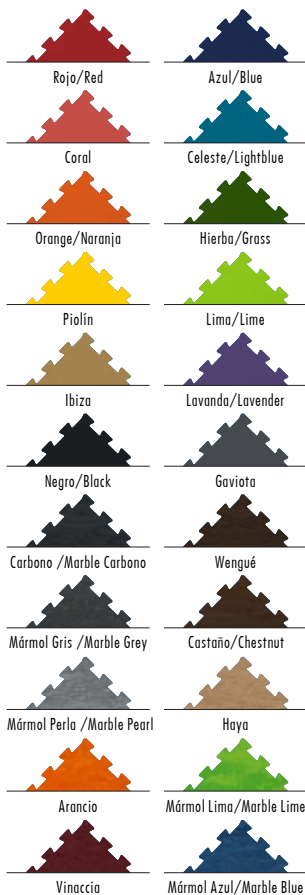

COLORES / COLOURS

Consulta para colores personalizados / Ask for custom colours.
Ver listado completo en la web / Full Color Swatch on web.
Los colores sólidos pueden tener una ligera variación de tono.
Solid colors may have a slight tonality variation.

ESPECIFICACIONES TÉCNICAS / TECHNICAL SPECIFICATIONS

MATERIAL: Goma 100% virgen / Virgin Rubber
INSTALACIÓN / INSTALLATION: Puzzle sin encolar / Interlocking no glue
ACABADO / FINISH: 4 lados puzzle / 4 side puzzle tiles
GROSOR / THICKNESS: 5 mm
SUPERFICIE LOSA / SIZE SHEET: 100x100 cm
PESO / WEIGHT: 7,5 kg/m ²
TRATAMIENTO SUPERFICIE: Impermeable y anti bacteriana
SURFACE TREATMENT: Waterproof & Non Bacteria
DENSIDAD / DENSITY: UNE 53526 1460 kg/m ³
DUREZA / HARDNESS: UNE 53130 DUREZA/ShoreA 70 ±5
RES. ABRASIÓN / ABRASION RES: UNE 53527 <380 mm ³
COEFICIENTE DE FRICCIÓN: EN 13036-4: ÓPTIMO (75-110)
SLIP RESISTANCE: EN 13036-4: OPTIMUM (75-110)
RES. AL IMPACTO / RES. TO IMPACT: EN 1517 <0,5 mm
COMPRESIÓN / COMPRESSION SET: UNE53511 (30 min) 27%
COMPRESIÓN / COMPRESSION SET: UNE53510 (24 h) 11%
RESISTENCIA AL FUEGO / FIRE REACTION: ES 13501-1 Cfl-s2
ABSORCIÓN AGUA / WATER ABSORP: ASTM D570 0%
DILATACIÓN / DILATATION: 0-40°C : 3,2 · 10 ⁻⁵ °C ⁻¹
PAH: Norm AfPS GS 2014:01 PAK... PASS
AISLAMIENTO ACÚSTICO / ACOUSTIC ISOLATION: ISO 10140: >15,5 dB

DESCRIPCIÓN TÉCNICA/TECHNICAL DESCRIPTION

DESCRIPCIÓN Description	ESPESOR Thickness	DIMENSIONES Size
A Losa /Tile	5 mm	100x100 cm
B Perfil /Edge	5 mm	100x12 cm
C Esquina /Corner	5 mm	12x12 cm